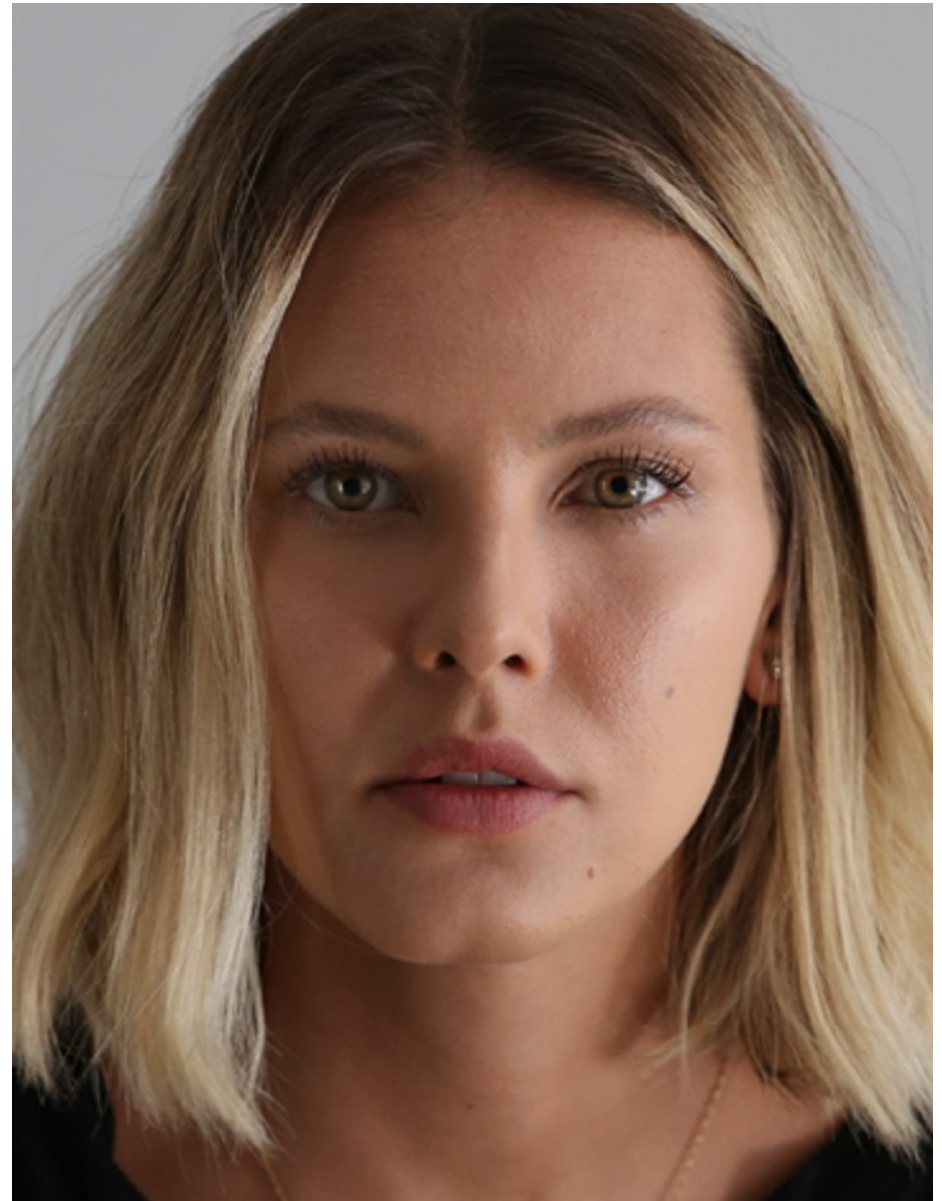

# LOUISE D' TUANI

Hair Ash Blonde Eyes Green Age 33

[Instagram](#) [Twitter](#) [Vimeo](#)

Formou-se em cinema em 2013 pela Universidade Estácio de Sá. Sua trajetória profissional é marcada em Teatro, Tv e Cinema. No teatro destacam-se as peças “Confissões de Adolescente” com direção de Matheus Souza. “ A minha primeira vez” com direção de Isser Korik e “O Rei do mundo”. Destaque também para programas de televisão, séries e novelas como Rock Story, Em Família, Malhação, Máscaras, Ribeirão do Tempo, Promessas de Amor, Mutantes, luz do Sol, Prova de Amor entre outros. No cinema destaca-se em Kardec.