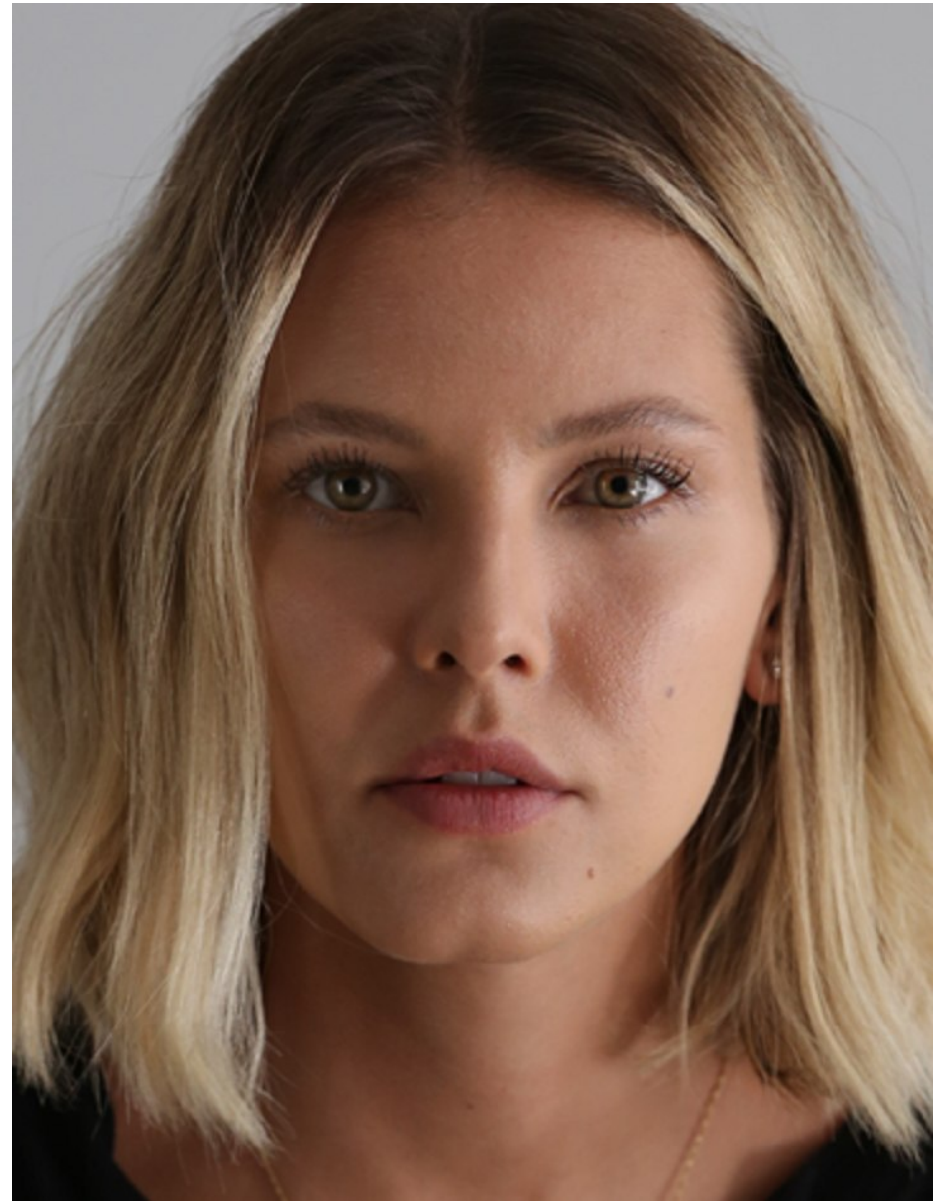

LOUISE D' TUANI

Hair Ash Blonde Eyes Green Age 33

[Instagram](#) [Twitter](#) [Vimeo](#)

Formou-se em cinema em 2013 pela Universidade Estácio de Sá. Sua trajetória profissional é marcada em Teatro, Tv e Cinema. No teatro destacam-se as peças “Confissões de Adolescente” com direção de Matheus Souza. “ A minha primeira vez” com direção de Isser Korik e “O Rei do mundo”. Destaque também para programas de televisão, séries e novelas como Rock Story, Em Família, Malhação, Máscaras, Ribeirão do Tempo, Promessas de Amor, Mutantes, luz do Sol, Prova de Amor entre outros. No cinema destaca-se em Kardec.