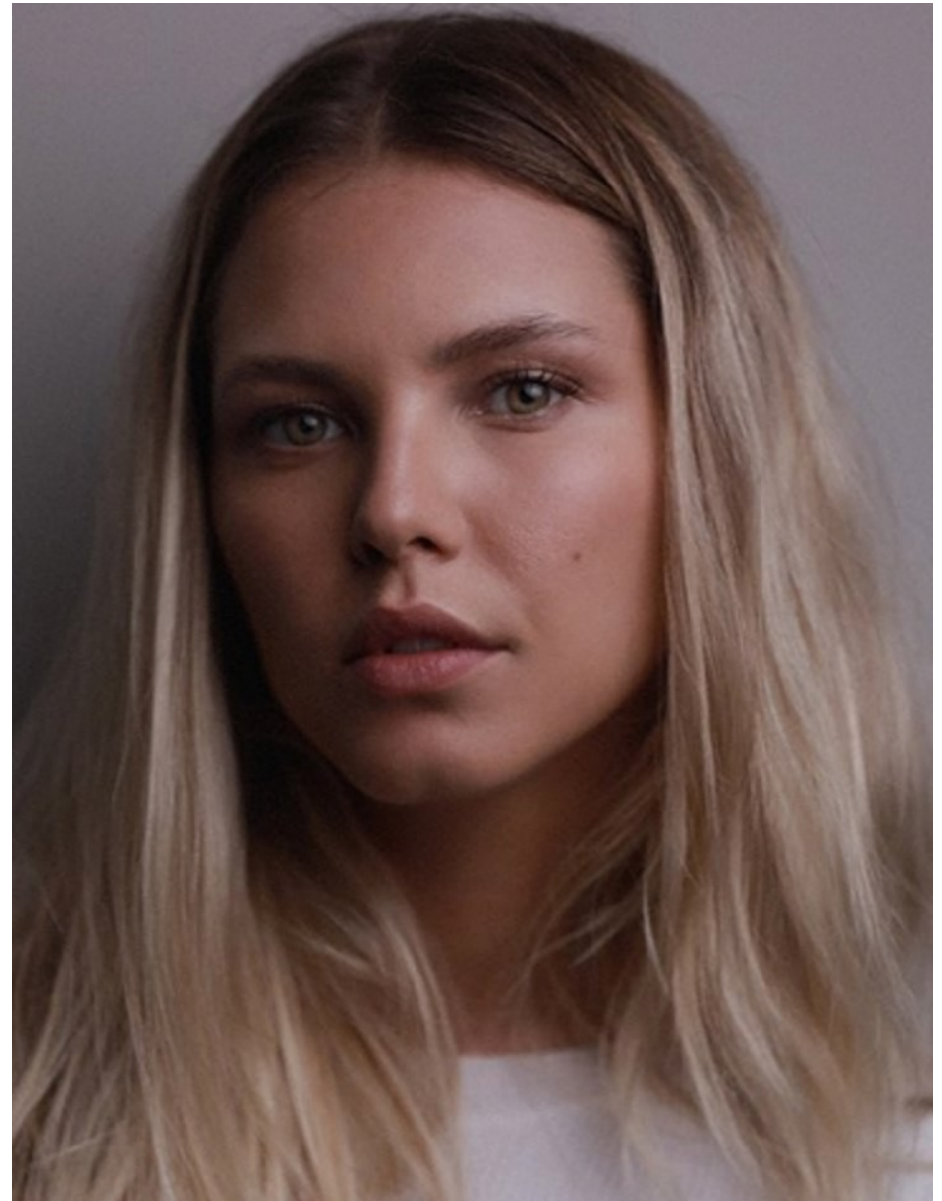

LOUISE D' TUANI

Hair Ash Blonde Eyes Green Age 31

[Instagram](#) [Twitter](#) [Vimeo](#)

Formou-se em cinema em 2013 pela Universidade Estácio de Sá. Sua trajetória profissional é marcada em Teatro, Tv e Cinema. No teatro destacam-se as peças “Confissões de Adolescente” com direção de Matheus Souza. “ A minha primeira vez” com direção de Isser Korik e “O Rei do mundo”. Destaque também para programas de televisão, séries e novelas como Rock Story, Em Família, Malhação, Máscaras, Ribeirão do Tempo, Promessas de Amor, Mutantes, luz do Sol, Prova de Amor entre outros. No cinema destaca-se em Kardec.